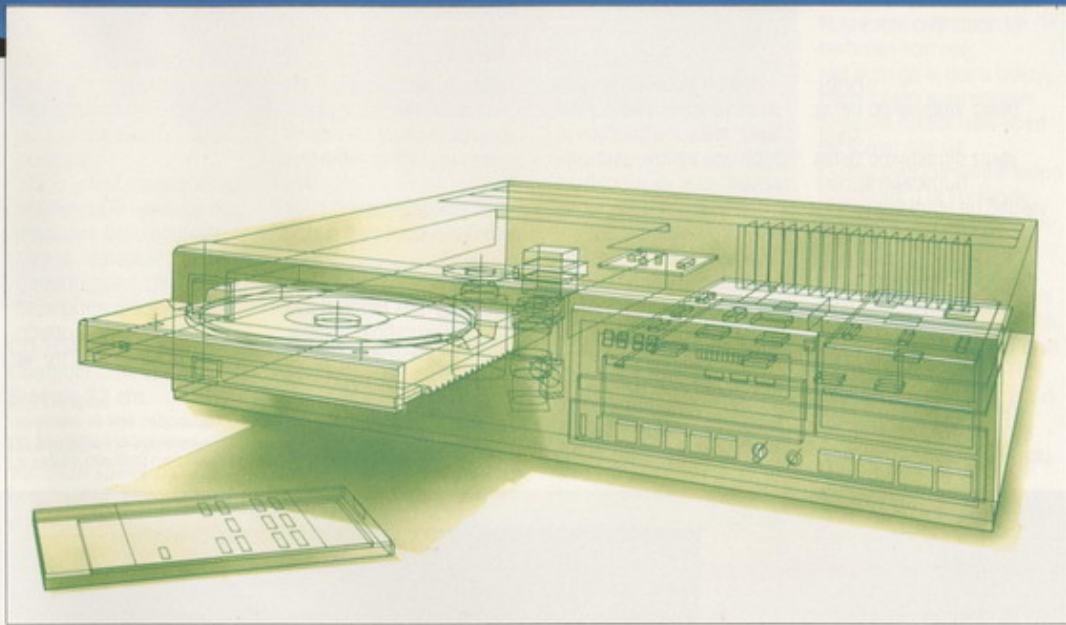

... ALDUS DE KRITISCHE INTERNATIONALE MUZIEKPERS.

Elk instrument in de gloed van zijn eigen karakter. De hoogste tonen niet schril maar kristalhelder. Het diepste laag zuiver en sonoor.

Dat vindt zijn oorzaak in de dubbele digitale filtering die Philips toepast. De enige techniek waarbij geen verschil te horen is tussen opname in de studio en weergave in uw kamer. Digitale filters zijn vele malen nauwkeuriger, stabiel en compacter dan analoge filters.

Waarbij zelfs het technisch ingestelde oor begripen als vervorming, overspraak en overmodulatie voortaan kan vergeten. De digitaal/analoog omzetting, het signaal naar de versterker, spreekt even sterk tot de verbeelding.

Viervoudige overbemonstering en 14-bits digitaal/analoog omzetting zorgen hier voor een 16-bits equivalent van ongekende zuiverheid.

Uniek CIRC foutcorrectiesysteem.

Een stofje op een Compact Disc spoor verhoudt zich als een spijker tot een grammofoonplaat. Onder een loop ontdekt u op een Compact Disc duizenden stofjes. Philips heeft gezorgd dat niets uw luisterplezier kan verstoren.

Door het unieke Philips CIRC* foutcorrectiesysteem worden zelfs betrekkelijk grote signaalstoringen volledig gecorrigeerd. Een „soft-muting” systeem maakt zelfs echte signaalonderbrekingen onhoorbaar.

Persfoutjes, vingerafdrukken en krasjes verdwijnen in het niet. Een 1000 keer gedraaide Compact Disc klinkt als nieuw. U hoort alleen maar puur, onaantastbaar geluid.

*) Cross Interleave Reed Solomon Code.

Zelfdenkende microprocessor.