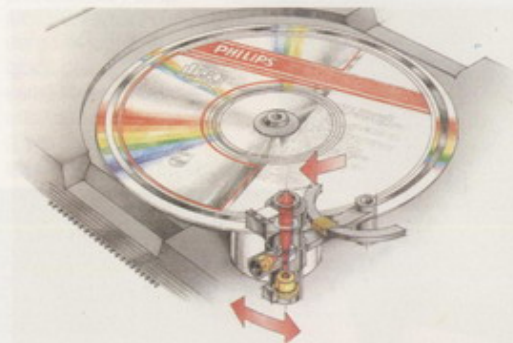

Nieuwe servo-sturing.

Het informatiespoor op een Compact Disc plaatje is zo'n 100x dunner dan een mensehaar.

Behalve muziek zijn in dat spoor nog andere zaken vastgelegd. De regeling van de draaisnelheid onder andere, tijndindicaties, spoornummers, pauzes, de sturing van de laser pickup.

Ontsporing van de pickup-arm door eigen traagheid, schokken of trillingen mag eenvoudig niet. Dat klopt, wat Philips Compact Disc spelers betreft. Geen laser-eenheid is zo compact, geen